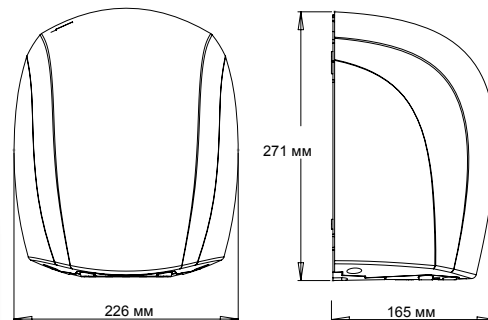

Сушилка для рук Airforce

Высокоскоростная энергосберегающая сушилка для рук

Airforce — энергосберегающая, гигиеничная и высокоскоростная автоматическая сушилка для рук. Airforce имеет антибактериальное покрытие корпуса по технологии SteriTouch® для снижения развития вредных микроорганизмов, плесени и грибка. Современный стильный дизайн прекрасно дополнит внутреннюю отделку любого туалета

Быстрая сушка - 12-секундное время сушки, в 2,5 раза превышающее скорость сушки обычных сушилок

Энергосбережение - Потребляет всего 48% энергии от потребляемого количества обычными сушилками; на 30% экономичнее высокоскоростных сушилок конкурирующих производителей

Экономия расходов - экономия до 95% по сравнению с использованием бумажных полотенец;

Гигиена-- Антибактериальная технология SteriTouch®

Автоматическое включение - способствует поддержанию гигиены

Простое эксплуатационное обслуживание - Конструкция из модульных компонентов упрощает обслуживание устройства.

Стильный дизайн - Современный обтекаемый дизайн прекрасно дополнит внутреннюю отделку любого туалета

Электрические характеристики

	110-120 В	208-240 В	220-240 В
А	9,6 А	4,8 А	4,8 А
Вт	1100 Вт	1100 Вт	1100 Вт
Гц	60 Гц	60 Гц	50 Гц

Характеристики

Запатентованная технология SteriTouch® Антибактериальная обработка, снижающая развитие опасных бактерий, плесени и грибка.

Многоструйная система нагнетания воздуха обеспечивает максимальную эффективность и комфорт

Производительность

Скорость потока	Объем потока	Об/МИН
332 км/ч	3 куб.м./МИН	34 000