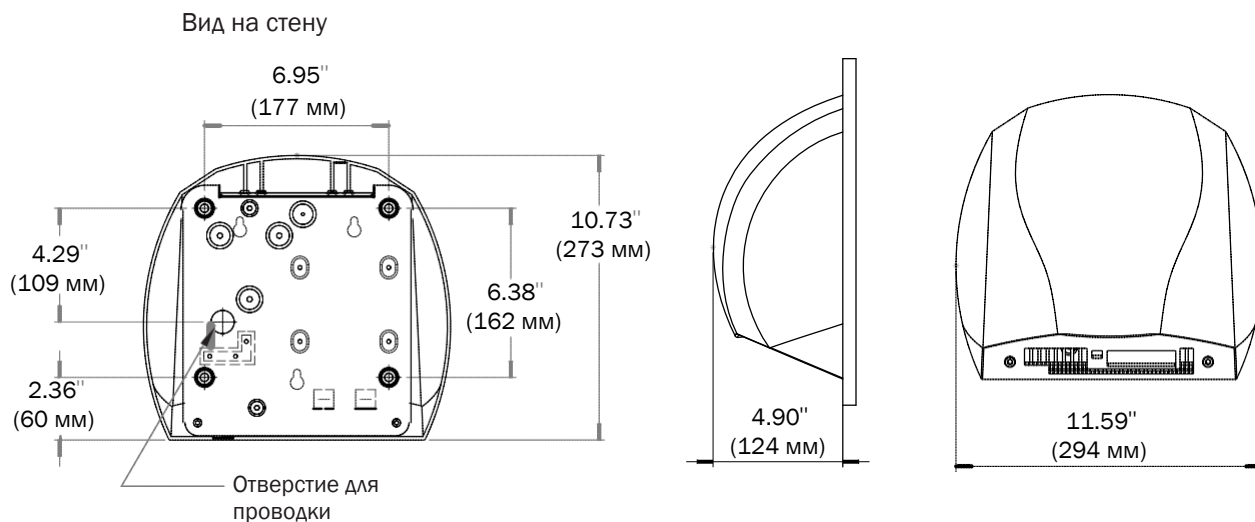

Монтаж на поверхности

Указания по расположению

- Сушилки для рук следует располагать минимум на расстоянии 60 см друг от друга, рядом с умывальником, но не над ним
- Сушилку следует располагать на расстоянии 45 см выше или в стороне от отражающих поверхностей, которые могут вмешиваться в работу автоматического датчика.
- В зонах интенсивного потока людей следует располагать сушилки так, чтобы движение шло от умывальника к сушилке, и далее к выходу
- Рекомендуемое количество сушилок для установки:
  Средний поток посетителей: 1 сушилка на 2 умывальника
  Интенсивный поток посетителей: 1 сушилка на каждый умывальник
  Промышленные круглые групповые умывальники (диам. 137 см.) 4 сушилки на умывальник
- Рекомендуемая высота установки (расстояние от пола до нижнего края сушилки)

Туалеты	Монтаж на поверхности
Мужские туалеты	117 см
Женские туалеты	(112 см)
Детские туалеты, возраст 4-7	(81 см)
Детские туалеты, возраст 7-10	(91 см)
Детские туалеты, возраст 10-13	(102 см)
Детские туалеты, возраст 13-17	(112 см)
Для лиц с огранич. физич. возможностями	(94 см)

Расстояние от пола до нижнего края сушилки.

Указания по установке

- Сушилки для рук необходимо подключать к выделенной цепи 15 А с надежным заземлением
- Рекомендуется использовать УЗО.
- Одну сторону сушилки следует закреплять на стойке каркаса

Сертификация

IPX1