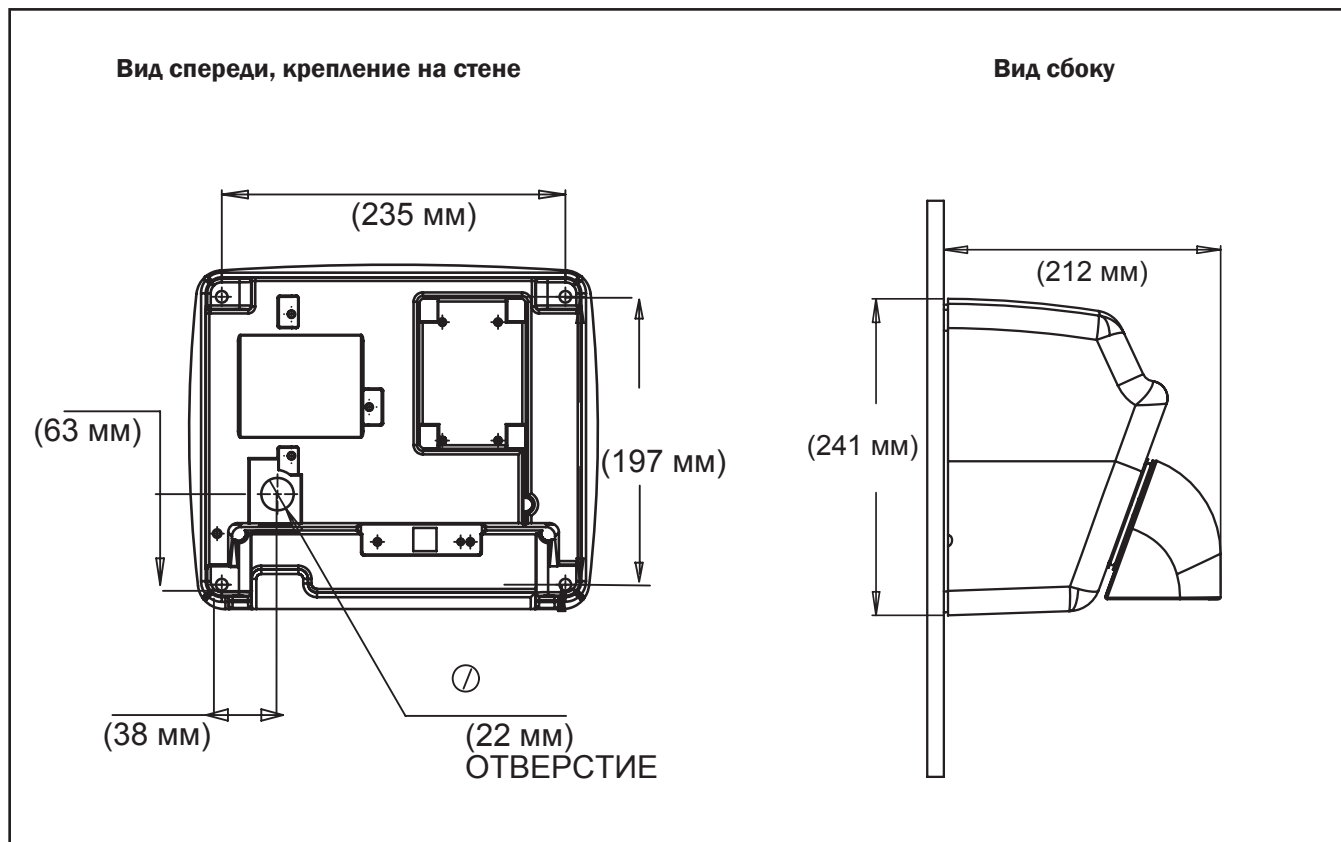

Указания по расположению

- Сушилки для рук следует располагать минимум на расстоянии 60 см друг от друга, рядом с умывальником, но не над ним
- В зонах интенсивного потока людей следует располагать сушилки так, чтобы движение шло от умывальника к сушилке, и далее к выходу
- Рекомендуемое количество сушилок для установки:
  Средний поток посетителей: 1 сушилка на 2 умывальника
  Интенсивный поток посетителей: 1 сушилка на каждый умывальник
  Промышленные круглые групповые умывальники (диам. 137 см.) 4 сушилки на умывальник
- Рекомендуемая высота установки (расстояние от пола до нижнего края сушилки)

Мужские туалеты	(117 см)
Женские туалеты	(112 см)
Детские туалеты, возраст 4-7	(81 см)
Детские туалеты, возраст 7-10	(91 см)
Детские туалеты, возраст 10-13	(102 см)
Детские туалеты, возраст 13-17	(112 см)
Для лиц с огранич. физич. возможностями	(94 см)

Расстояние от пола до нижнего края сушилки.

Инструкция по подключению

- Сушилки для рук Model A необходимо подключать к выделенной цепи 20 А с надежным заземлением
- Рекомендуется использовать УЗО.
- Одну сторону сушилки следует закреплять на стойке каркаса

Сертификация

IPX1