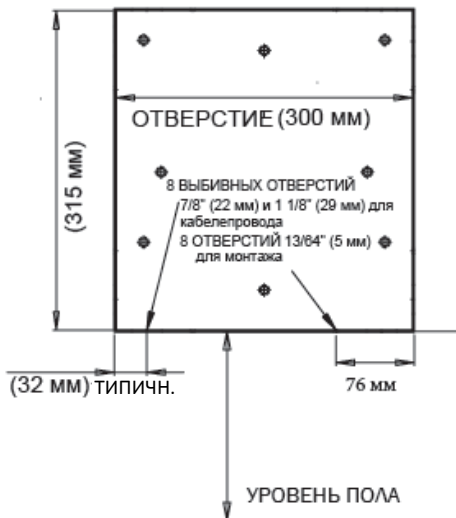

Вид спереди, крепление на стене