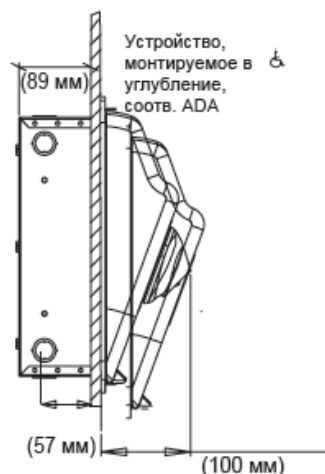

Вид сбоку

Указания по расположению

- Сушилки для рук следует располагать минимум на расстоянии 60 см друг от друга, рядом с умывальником, но не над ним
- В зонах интенсивного потока людей следует располагать сушилки так, чтобы движение шло от умывальника к сушилке, и далее к выходу
- Рекомендуемое количество сушилок для установки:
  Средний поток посетителей: 1 сушилка на 2 умывальника
  Интенсивный поток посетителей: 1 сушилка на каждый умывальник
  Промышленные круглые групповые умывальники (диам. 137 см.) 4 сушилки на умывальник
- Рекомендуемая высота установки (расстояние от пола до нижнего края сушилки)

Мужские туалеты	(107 см)
Женские туалеты	(102 см)
Детские туалеты, возраст 4-7	(71 см)
Детские туалеты, возраст 7-10	(81 см)
Детские туалеты, возраст 10-13	(91 см)
Детские туалеты, возраст 13-17	(102 см)
Для лиц с огранич. физич. возможностями	(86 см)

Расстояние от пола до нижнего края сушилки.

Инструкция по подключению

- Сушилки для рук Model RA необходимо подключать к выделенной цепи 20 А с надежным заземлением
- Рекомендуется использовать УЗО.
- Одну сторону сушилки следует закреплять на стойке каркаса

Сертификация

IPX1