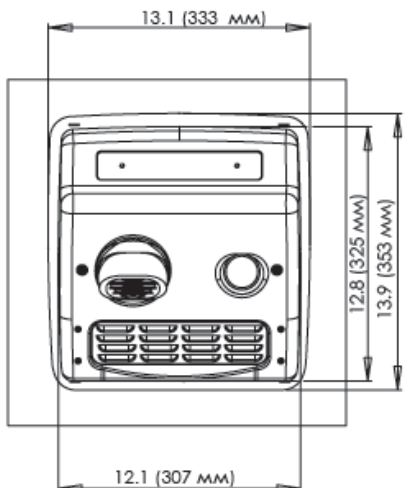

Монтаж в углубление