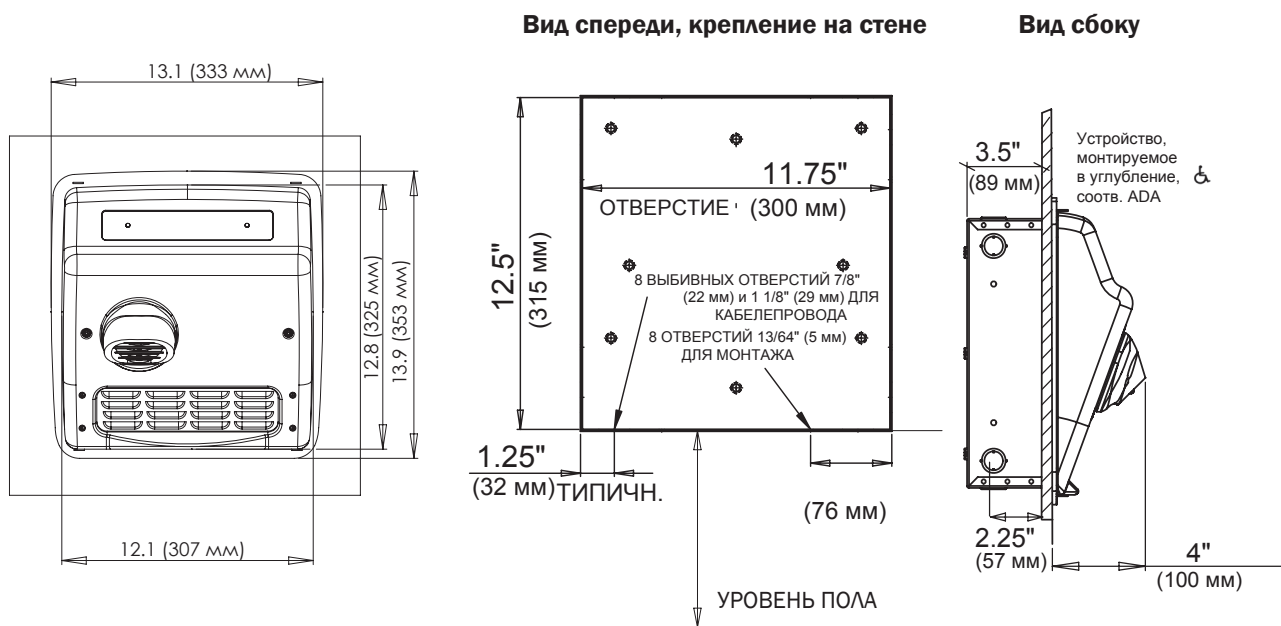

Монтаж в углубление

Указания по расположению

- Сушилки для рук следует располагать минимум на расстоянии 60 см друг от друга, рядом с умывальником, но не над ним
- Сушилку следует располагать на расстоянии 45 см выше или в стороне от отражающих поверхностей, которые могут вмешиваться в работу автоматического датчика.
- В зонах интенсивного потока людей следует располагать сушилки так, чтобы движение шло от умывальника к сушилке, и далее к выходу
- Рекомендуемое количество сушилок для установки:
  Средний поток посетителей: 1 сушилка на 2 умывальника
  Интенсивный поток посетителей: 1 сушилка на каждый умывальник
  Промышленные круглые групповые умывальники (диам. 137 см.) 4 сушилки на умывальник
- Рекомендуемая высота установки (расстояние от пола до нижнего края сушилки)

Мужские туалеты	(107 см)
Женские туалеты	(102 см)
Детские туалеты, возраст 4-7	(71 см)
Детские туалеты, возраст 7-10	(81 см)
Детские туалеты, возраст 10-13	(91 см)
Детские туалеты, возраст 13-17	(102 см)
Для лиц с огранич. физич. возможностями	(86 см)

Расстояние от пола до нижнего края сушилки.

Инструкция по подключению

- Сушилки для рук Model XRA необходимо подключать к выделенной цепи 20 А с надежным заземлением
- Рекомендуется использовать УЗО.
- Одну сторону сушилки следует закреплять на стойке каркаса

Сертификация

IPX1