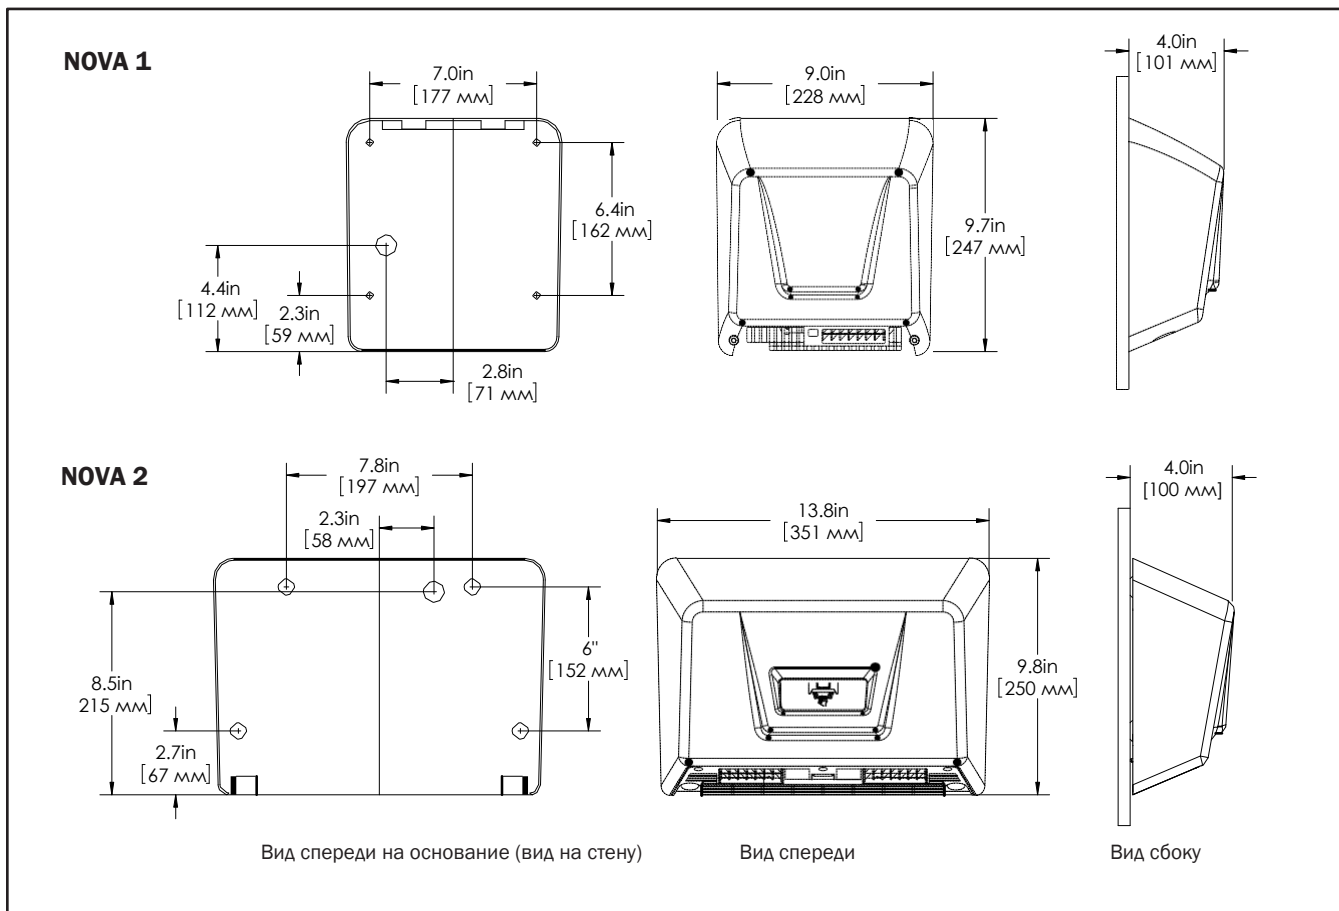

NOVA 2 - Корпус из тянутой стали, покрытый керамической эмалью, или тянутой нержавеющей стали 304 с матовой поверхностью.

Продукт	110 -120 В	208-240 В	Тип включения	Монтаж	Материал корпуса, тип покрытия	Масса нетто	Масса брутто	Размер устр.-ва (ВхШхГ) мм	Размер в упаковке (ВхШхГ) мм
NOVA 1	0830	0830	Авто	На поверхности	Алюминий, Белый, унив. напряжение	2,9 кг	3,4 кг	228 x 246 x 100	330 x 246 x 203
NOVA 2	0930	0930	Авто	На поверхности	Сталь, Белый, унив. напряжение	5,1 кг	5,8 кг	351 x 251 x 100	406 x 330 x 203
NOVA 2	093079	093079	Авто	На поверхности	Нержавеющ. сталь, матовая, унив. напряж.	4,8 кг	5,4 кг	351 x 251 x 100	406 x 330 x 203