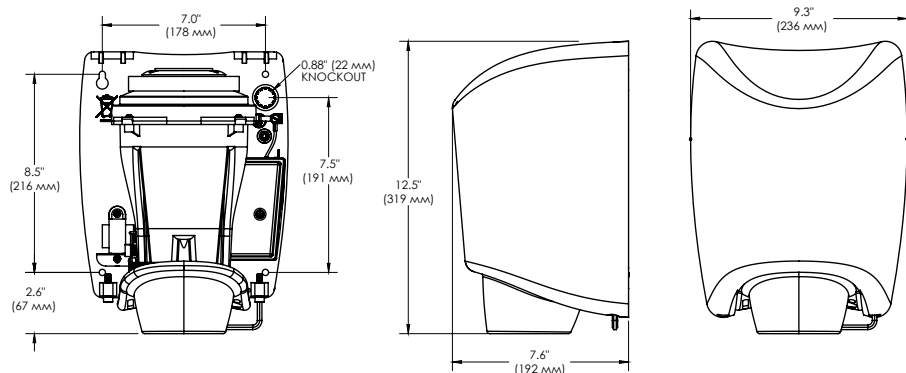

Характеристики

Электрические характеристики

	110-120 В	208-240 В	220-240 В
A	3.3 - 10.0	1.8 - 5.2	1.7 - 5.0
Вт	400 - 1200	425 - 1250	400 - 1200
Гц	60	60	50

SMARTdri Plus

Материал корпуса	Покрытие корпуса	110-120 В	208-240 В (60Гц)	220-240 В (50Гц)	Масса устр-ва
Алюминий	Белый	# K-974P	# K4-974P	# K48-974P	11.6 lbs/5.2 кг
Алюминий	Полированный хром	# K-970P	# K4-970P	# K48-970P	11.6 lbs/5.2 кг
Алюминий	Brushed Chrome	# K-971P	# K4-971P	# K48-971P	11.6 lbs/5.2 кг
Алюминий	Black	# K-162P	# K4-162P	# K48-162P	11.6 lbs/5.2 кг
Сталь	White	# K-975P	# K4-975P	# K48-975P	14.2 lbs/6.4 кг
Нержавеющая сталь	Полированный	# K-972P	# K4-972P	# K48-972P	14.2 lbs/6.4 кг
Нержавеющая сталь	Матовый	# K-973P	# K4-973P	# K48-973P	14.2 lbs/6.4 кг
Нержавеющая сталь	Комплект для монтажа в углубление	KKR-973			9.8 lbs/ 4.4 kgs

SMARTdri

Материал корпуса	Покрытие корпуса	110-120 В	208-240 В (60Гц)	220-240 В (50Гц)	Масса устр-ва
Алюминий	Белый	# K-974	# K4-974	# K48-974	11.6 lbs/5.2 кг
Алюминий	Полированный хром	# K-970	# K4-970	# K48-970	11.6 lbs/5.2 кг
Алюминий	Матовый хром	# K-971	# K4-971	# K48-971	11.6 lbs/5.2 кг
Алюминий	Черный	# K-162	# K4-162	# K48-162	11.6 lbs/5.2 кг
Сталь	Белый	# K-975	# K4-975	# K48-975	14.2 lbs/6.4 кг
Нержавеющая сталь	Полированный	# K-972	# K4-972	# K48-972	14.2 lbs/6.4 кг
Нержавеющая сталь	Матовый	# K-973	# K4-973	# K48-973	14.2 lbs/6.4 кг
Нержавеющая сталь	Комплект для монтажа в углубление	KKR-973			9.8 lbs/ 4.4 кг

92-MT053 Rev05

5700 McDermott Drive, Berkeley, IL 60163
Tel: (800) 323-0701, (708) 449-6950
Fax: (708) 449-6958
www.worlddryer.com

Официальный дистрибутор World Dryer в России:

Джусмастер
Адрес: 115230 Россия, Москва, Варшавское шоссе
42, офис 6286,
Телефон / Факс: (495) 225-22-30
www.worlddryer.ru