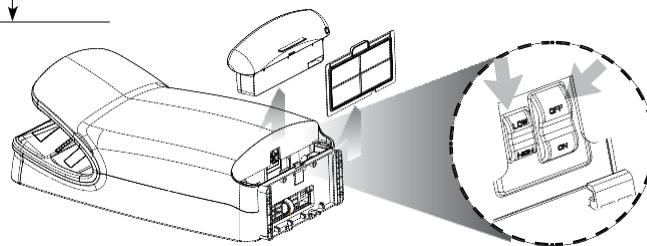

| Материал корпуса                                     | Тип покрытия | 110-120 В      | Масса нетто | Масса брутто | Размеры ус-ва (ВхШхГ) мм | Размеры в упаковке (ВхШхГ) мм |
|--|--------------|----------------|-------------|--------------|--------------------------|-------------------------------|
| Ударопрочный АБС-пластик                             | Белый        | # V-674A       | 8,9 кг      | 11,3 кг      | 330 x 667 x 235          | 406 x 724 x 305               |
| Ударопрочный АБС-пластик                             | Серебро      | # V-629A       | 8,9 кг      | 11,3 кг      | 330 x 667 x 235          | 406 x 724 x 305               |
| Фильтр HEPA с нейтрализующей запах пластиной (1 шт.) |              | # 93-10165     | -           | -            | -                        | -                             |
| Фильтр HEPA с нейтрализующей запах пластиной (4 шт.) |              | # 93-10165-4pk | -           | -            | -                        | -                             |

## Характеристики:

Фильтр HEPA

Лоток для воды