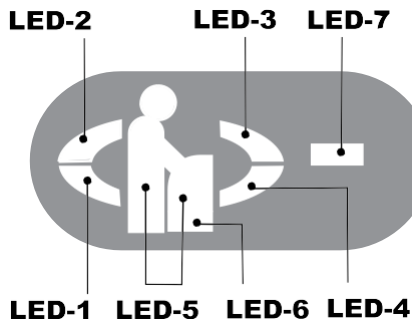

Светодиодный дисплей:

Светодиодный дисплей

Светодиодный дисплей сигнализирует об эксплуатации и необходимости обслуживания сушилки.

- Светодиоды 1–4 мигают зеленым цветом во время работы сушилки.
- Светодиод 5 горит непрерывно зеленым в режиме ожидания; во время работы сушилки данный светодиод горит непрерывно синим цветом.
- Светодиод 6 выключен при нормальном рабочем состоянии сушилки; начинает мигать красным при необходимости замены фильтра HEPA.
- Светодиод 7 выключен при нормальном рабочем состоянии сушилки; загорается непрерывным синим цветом при необходимости опустошения лотка для сбора воды.

Применение

1. Сушилка включается автоматически при опускании рук внутрь выемки.
2. Медленно передвигайте руки вверх и вниз сквозь поток воздуха в течение 10-12 секунд.
3. Сушилка отключается автоматически при удалении рук.

Инструкция по подключению

1. Используя монтажный шаблон из комплекта принадлежностей, отметьте на стене места для 4 креплений настенного кронштейна.
2. Для использования дюбелей для пустотелых стен, включенных в комплект для настенного монтажа, предварительно просверлите в стене отверстия в отмеченных местах (сверло 8 мм) и вставьте пластиковые дюбели.
3. Закрепите монтажный кронштейн сушилки на стене, завернув четыре шурупа во вставленные дюбели, используя отвертку Torx, № 25.
4. Подвесьте сушилку на кронштейн. Извлеките лоток для сбора воды из нижней части сушилки заверните четвертый шуруп.

Сертификация

IP33