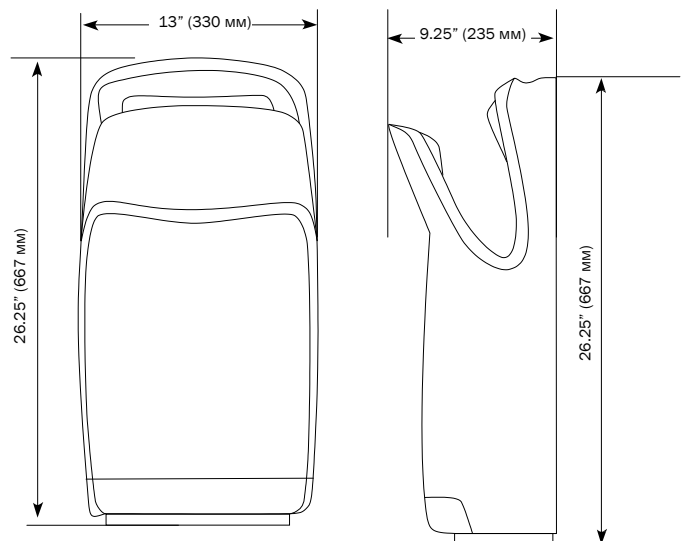

Характеристики:

Фильтр HEPA